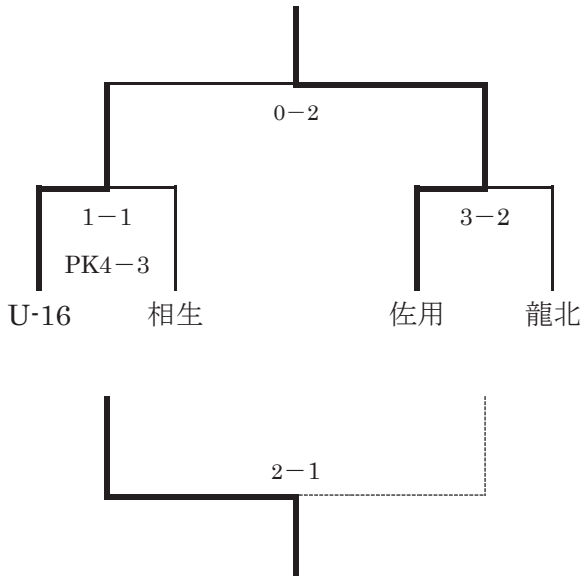

トーナメント対戦表 (2日目)

< 1位グループ >