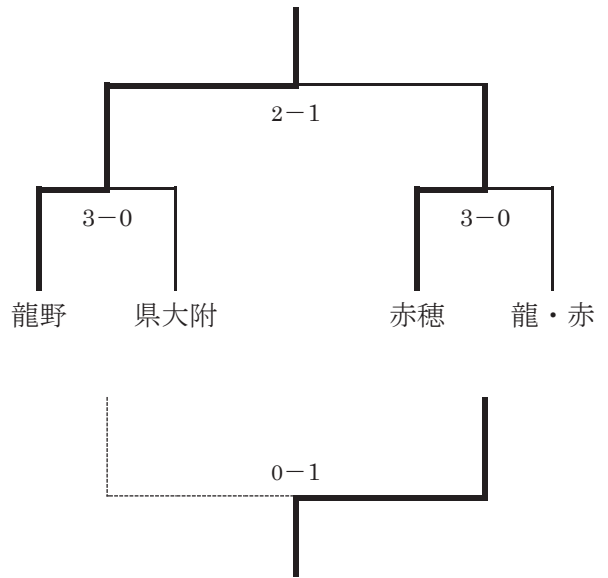

< 2位グループ >