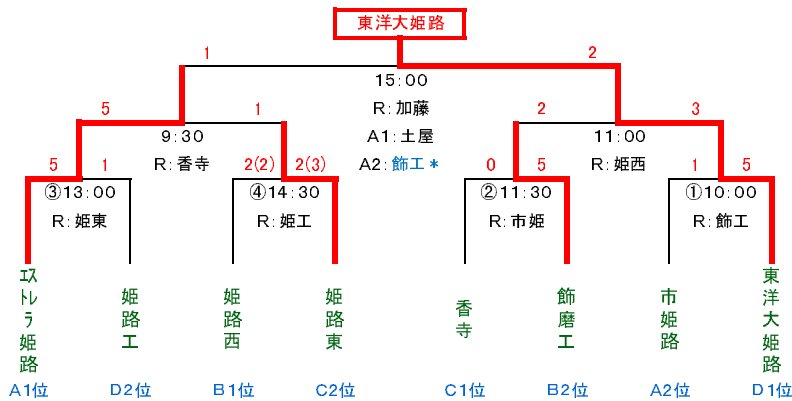

審判順を一部変更しています。

\*はユース審判

○決勝・準決勝 11月21日(土)

会場: 球技スポーツセンター

○準々決勝 11月15日(日)

会場: 姫路陸上競技場

1. 交替人数: メンバー提出20名のうち9名交替可
2. 試合時間: 予選リーグ30分ハーフ、トーナメント35分ハーフ(延長なし、同点PK戦)