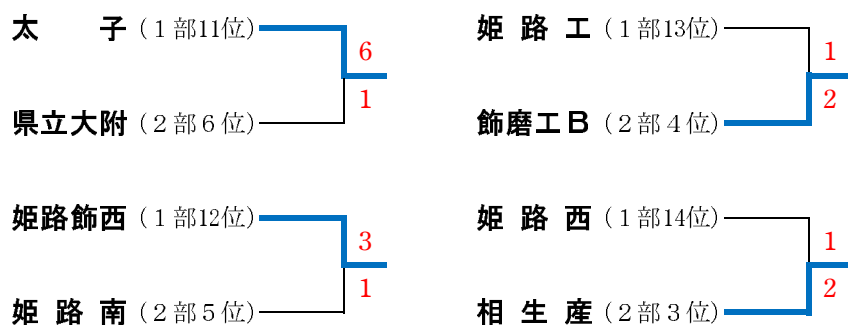

2部・3部 入替戦

試合開始時刻 ※35分ハーフ 延長なし (同点の場合はPK)

- ① 9:30～ 飾西 - 姫南 (R 飾工 A1 姫工 A2 飾工)
- ② 11:15～ 姫工 - 飾工B (R 飾西 A1 飾西 A2 姫南)
- ③ 13:00～ 太子 - 県大 (R 姫西 A1 姫西 A2 相産)
- ④ 14:45～ 姫西 - 相産 (R 県大 A1 太子 A2 県大)

会場主任

8/23(土) 球スポ会場(前半) 飾西 (9:00～13:00)

球スポ会場(後半) 太子 (13:00～17:00)

県リーグ 参入戦

Aブロック	飾磨工A	西宮東	三木北	長田	勝点	順位
飾磨工A	-	0 ● 2	4 ○ 2	2 ○ 1	6	2
西宮東	2 ○ 0	-	3 ○ 0	0 ● 6	6	3
三木北	2 ● 4	0 ● 3	-	0 ● 2	0	4
長田	1 ● 2	6 ○ 0	2 ○ 0	-	6	1

Cブロック	センアーノ神戸	柳	甲南	龍野北	勝点	順位
センアーノ神戸	-	3 ○ 2	7 ○ 1	2 △ 2	7	1
柳	2 ● 3	-	2 ○ 0	4 ○ 0	6	2
甲南	1 ● 7	0 ● 2	-	2 ○ 1	3	3
龍野北	2 △ 2	0 ● 4	1 ● 2	-	1	4

Dブロック	東播工A	柏原	エストレ姫路	芦屋学園A	勝点	順位
東播工A	-	1 ● 3	4 ○ 2	0 ● 5	3	3
柏原	3 ○ 1	-	1 ● 12	0 ● 2	3	4
エストレ姫路	2 ● 4	12 ○ 1	-	1 △ 1	4	2
芦屋学園A	5 ○ 0	2 ○ 0	1 △ 1	-	7	1

西播支部ランキング

2015ランキング	2014結果	
1 飾磨工A	1部1位	参入戦敗退
2 エストレ姫路A	1部2位	参入戦敗退
3 龍野北	1部3位	参入戦敗退
4 東洋大姫路	1部4位	
5 姫路東A	1部5位	
6 飾磨	1部6位	
7 姫路	1部7位	
8 龍野A	1部8位	
9 赤穂A	1部9位	
10 佐用	1部10位	
11 太子	1部11位	入替戦勝ち
12 姫路飾西	1部12位	入替戦勝ち
13 琴丘	2部1位	自動昇格
14 相生A	2部2位	自動昇格
15 相生産	2部3位	入替戦勝ち
16 飾磨工B	2部4位	入替戦勝ち
17 姫路工	1部13位	入替戦負け
18 姫路西	1部14位	入替戦負け
19 香寺	1部15位	自動降格
20 上郡	1部16位	自動降格
21 姫路南	2部5位	入替戦負け
22 県立大附	2部6位	入替戦負け
23 龍野B	2部7位	
24 山崎	2部8位	
25 赤穂B	2部9位	
26 網干	2部10位	
27 福崎	2部11位	
28 淳心A	2部12位	
相生B	2部13位	次期不参加
29 市川	2部14位	
姫路別所	2部15位	次期不参加
淳心B	2部16位	次期不参加
30 姫路東B		次期参入
31 エストレ姫路B		次期参入
32 姫路南		次期参入