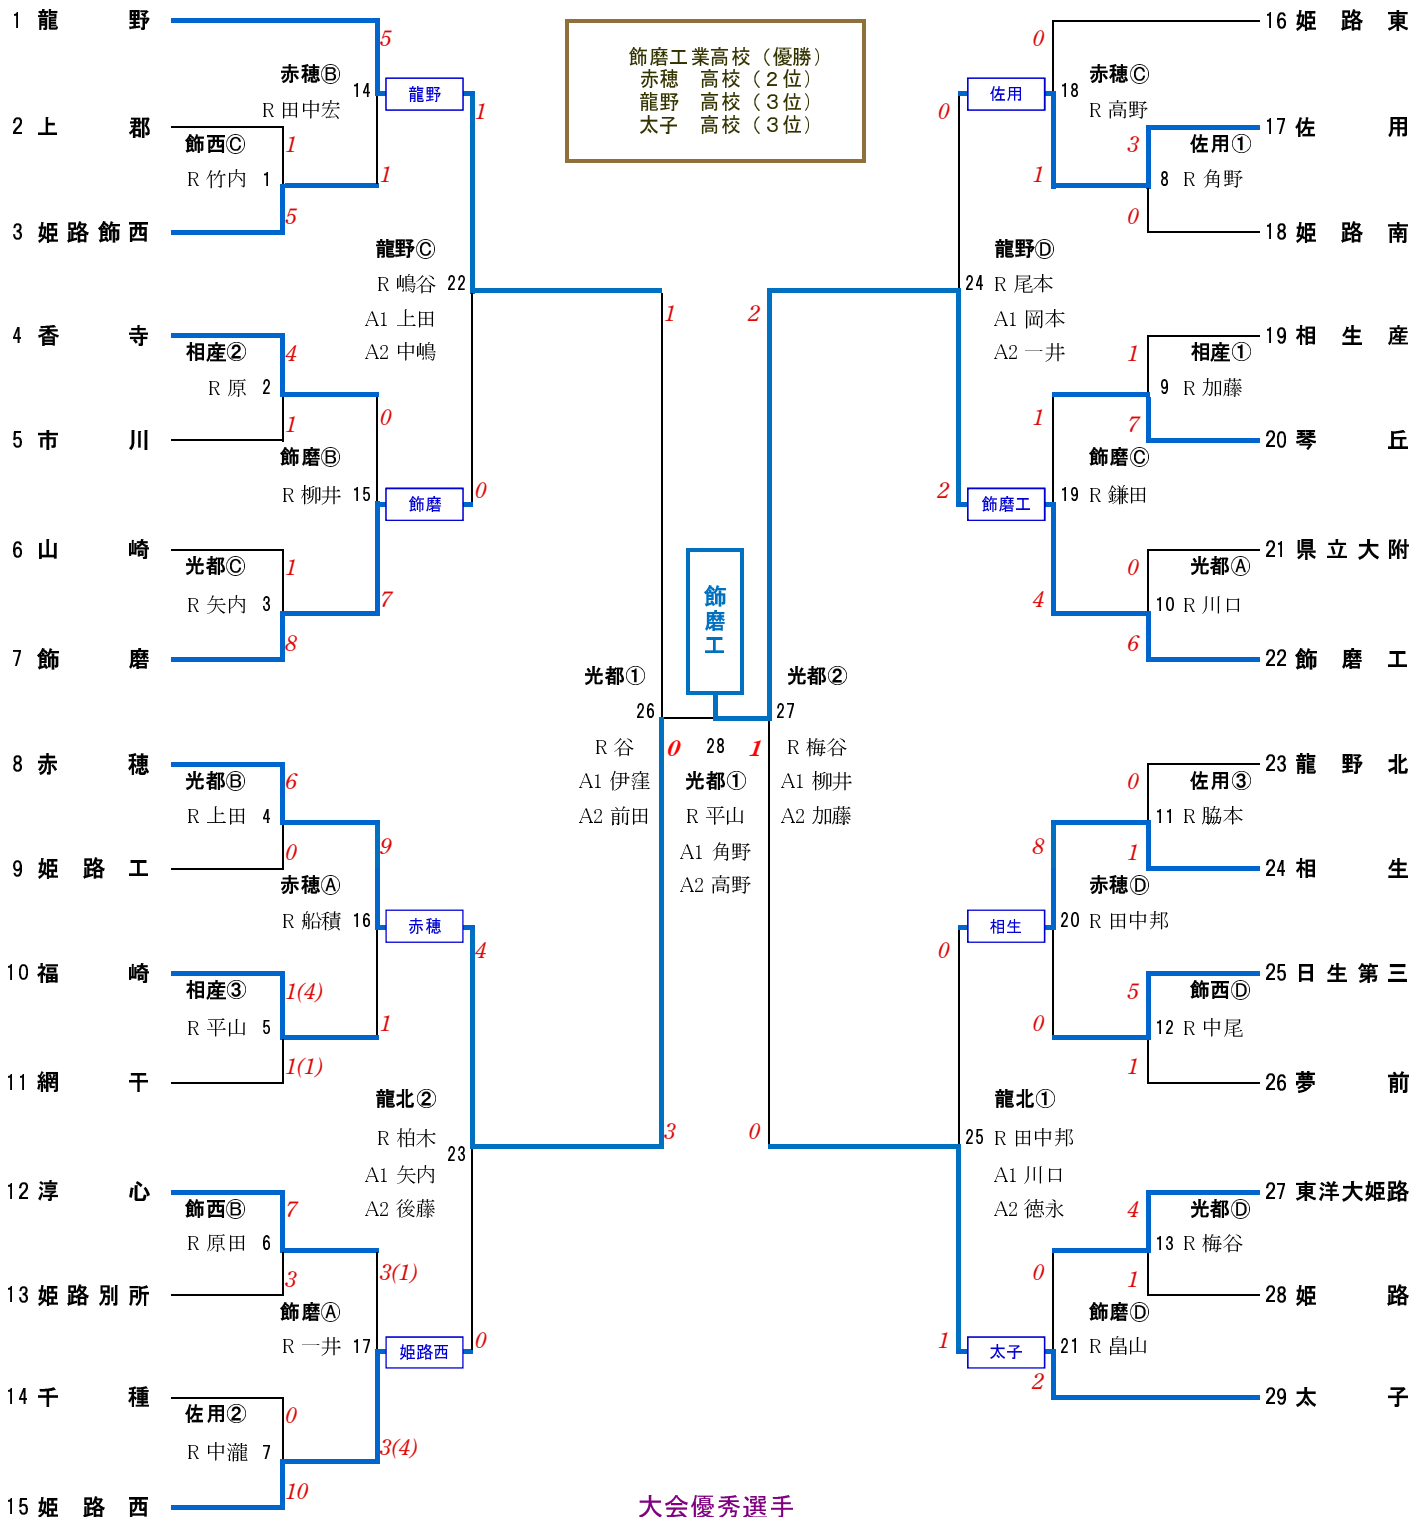

# 平成25年度 前期西播総合体育大会 (兼) 兵庫県高等学校サッカー一選手権大会西播予選

9/7 (土) | 9/8 (日) | 9/14 (土) | 9/15 (日) | 9/21 (土) | 9/15 (日) | 9/14 (土) | 9/8 (日) | 9/7 (土)

## 県大会 西播地区代表校