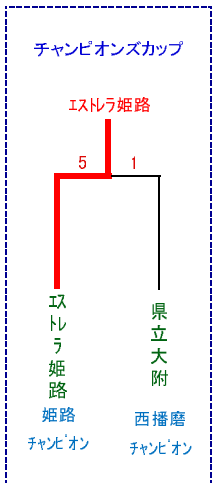

○予選リーグ2日目 11月16日(土)

Kickoff	グループA		グループB		グループC		グループD	
	対戦	審判	対戦	審判	対戦	審判	対戦	審判
10:00	別所 3 - 1 市姫路	姫路工	飾磨 0 - 2 飾磨工	飾西	香寺 1 - 0 姫路東	姫路南	琴丘 1 - 0 姫路西	市川
11:15	エストレ 2 - 1 姫路工	別所	飾西 2 - 0 福崎	飾磨工	東洋 3 - 0 姫路南	香寺	市川 1 - 3 網干	姫路西
12:30			飾磨 3 - 0 淳心	福崎	香寺 4 - 0 日・夢	姫路東		
13:45			飾西 0 - 2 飾磨工	淳心	姫路東 1 - 0 東洋	日・夢		
15:00			淳心 4 - 2 福崎	飾磨	日・夢 0 - 20 姫路南	東洋		

○決勝・準決勝 11月23日(土)

会場:陸上競技場

○準々決勝 11月17日(日)

会場:中島公園グラウンド

1. 交替人数:メンバー提出20名のうち9名交替可
2. 試合時間:予選リーグ30分ハーフ、トーナメント35分ハーフ(延長なし、同点PK戦)