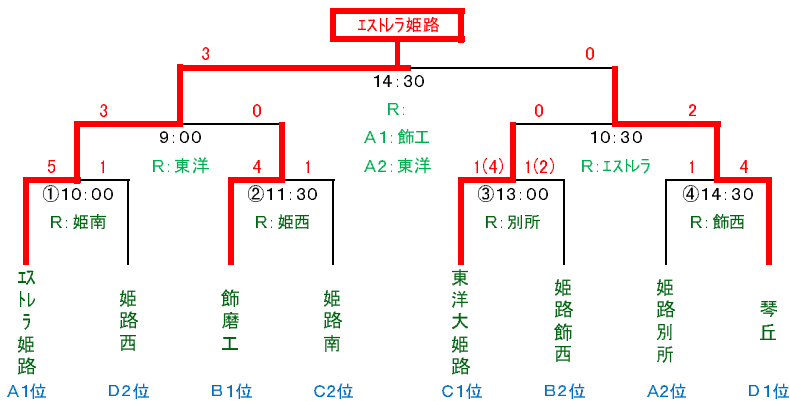

[グループC]

	香寺	姫路東	姫路南	日・夢	東洋	勝点	得失	順位
香寺	1 - 0	1 - 2	4 - 0	0 - 3		6	+1	4
姫路東	0 - 1	2 - 2	12 - 0	1 - 0		7	+12	3
姫路南	2 - 1	2 - 2	20 - 0	0 - 3		7	+18	2
日・夢	0 - 4	0 - 12	0 - 20	0 - 11		0	-47	5
東洋	3 - 0	0 - 1	3 - 0	11 - 0		9	+16	1

[グループD]

	姫路西	琴丘	市川	網干	勝点	得失	順位
姫路西	0 - 1	4 - 0	4 - 1		6	+6	2
琴丘	1 - 0	8 - 0	1 - 1		7	+9	1
市川	0 - 4	0 - 8	1 - 3		0	-14	5
網干	1 - 4	1 - 1	3 - 1		4	-1	3

○予選リーグ1日目 11月9日(土)

Kickoff	グループA		グループB		グループC		グループD	
	対戦	審判	対戦	審判	対戦	審判	対戦	審判
10:00	別所 3 - 3 姫路工	エストレ	福崎 0 - 4 飾磨工	飾磨	香寺 1 - 2 姫路南	日生	琴丘 1 - 1 網干	姫路西
11:15	エストレ 3 - 2 市姫路	別所	飾西 2 - 0 飾磨	福崎	姫路東 12 - 0 日生	香寺	市川 0 - 4 姫路西	琴丘
12:30	(30分休憩)		淳心 1 - 5 飾磨工	飾西	香寺 0 - 3 東洋	姫路南	(30分休憩)	
13:45	エストレ 7 - 0 別所	姫路工	福崎 1 - 1 飾磨	淳心	姫路東 2 - 2 姫路南	東洋	姫路西 4 - 1 網干	市川
15:00	市姫路 3 - 0 姫路工	エストレ	飾西 9 - 0 淳心	飾磨工	日生 0 - 11 東洋	姫路東	市川 0 - 8 琴丘	網干

○決勝・準決勝 11月23日(土)

会場:陸上競技場

○準々決勝 11月17日(日)

会場:中島公園グラウンド

1. 交替人数:メンバー提出20名のうち9名交替可
2. 試合時間:予選リーグ30分ハーフ、トーナメント35分ハーフ(延長なし、同点PK戦)