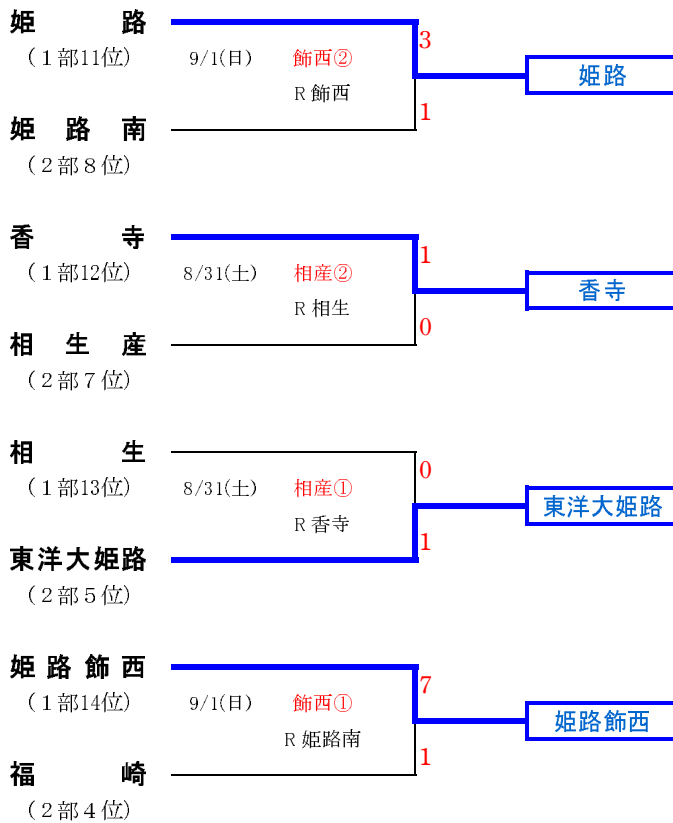

1部昇格

次年度不参加

1部との入替戦へ

2部残留

1部との入替戦へ

2部残留

2部残留

1部・2部 入替戦

県リーグ参入戦 進出チーム

エストレラ姫路 (1部1位)
龍野高校 (1部2位)
太子高校 (1部3位)

1部昇格チーム

佐用 (2部1位)
姫路工A (2部3位)
東洋大姫路 (入替戦勝者)

試合開始時刻 ※ 35分ハーフ 延長なし

8/31(土)相生産業会場

- ① 9:30～ 相生 - 東洋 (R 香寺)
- ② 11:15～ 香寺 - 相産 (R 相生)

9/1(日)姫路飾西会場