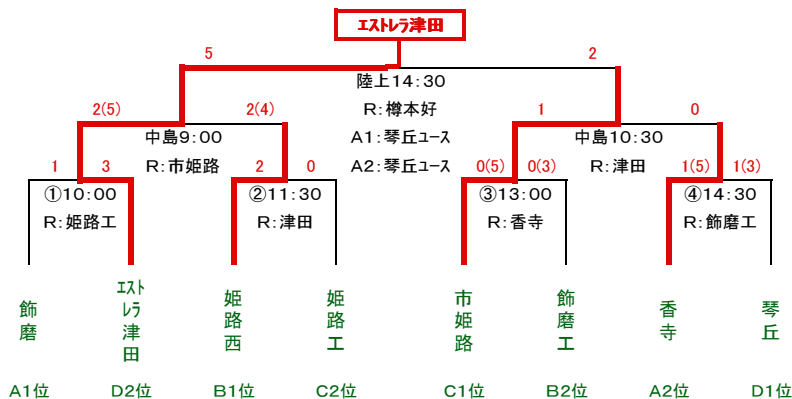

[グループD]

	琴丘	津田	東洋	淳心	勝点	得失	順位
琴丘	-	0 - 0	1 - 0	2 - 0	7	+3	1
津田	0 - 0	-	1 - 1	6 - 1	5	+5	2
東洋	0 - 1	1 - 1	-	3 - 2	4	0	3
淳心	0 - 2	1 - 6	2 - 3	-	0	-8	5

○予選リーグ1日目 11月10日(土)

Kickoff	グループA		グループB		グループC		グループD	
	対戦	審判	対戦	審判	対戦	審判	対戦	審判
10:00			別所 0 - 13 姫路西	網干	姫路工 1 - 1 姫路東	日・夢		
11:15			福崎 2 - 1 網干	飾磨工	日生・夢前 0 - 15 姫路南	姫路工		
12:30	飾磨 4 - 0 市川	飾西	飾磨工 16 - 0 別所	姫路西	市姫路 4 - 0 姫路工	姫路東		
13:45	飾西 0 - 1 香寺	飾磨	姫路西 4 - 0 網干	飾磨工	姫路東 0 - 0 姫路南	市姫路	琴丘 0 - 0 津田	東洋
15:00			飾磨工 2 - 0 福崎	別所	市姫路 16 - 0 日生・夢前	姫路南	東洋 3 - 2 淳心	琴丘

○予選リーグ2日目 11月11日(日)

Kickoff	グループA		グループB		グループC		グループD	
	対戦	審判	対戦	審判	対戦	審判	対戦	審判
10:00	飾磨 1 - 0 飾西	市川	網干 0 - 4 飾磨工	姫路西	姫路南 1 - 1 市姫路	姫路工	琴丘 2 - 0 淳心	東洋
11:15	香寺 1 - 1 市川	飾磨	別所 0 - 5 福崎	飾磨工	姫路工 10 - 0 日生・夢前	姫路南	津田 1 - 1 東洋	淳心
12:30			姫路西 1 - 0 飾磨工	網干	姫路東 1 - 1 市姫路	日・夢		
13:45	市川 1 - 3 飾西	香寺	網干 3 - 1 別所	飾磨工	姫路南 0 - 1 姫路工	姫路東	琴丘 1 - 0 東洋	津田
15:00	飾磨 1 - 0 香寺	飾西	姫路西 3 - 2 福崎	別所	姫路東 11 - 0 日生・夢前	市姫路	淳心 1 - 6 津田	琴丘

○決勝・準決勝 11月18日(日)

会場：陸上競技場

会場：中島公園グラウンド

○準々決勝 11月17日(土)

会場：琴丘高校

チャンピオンズカップ

1. 交替人数:メンバー提出20名のうち9名交替可
2. 試合時間:予選リーグ30分ハーフ、トーナメント35分ハーフ(延長なし、同点PK戦)