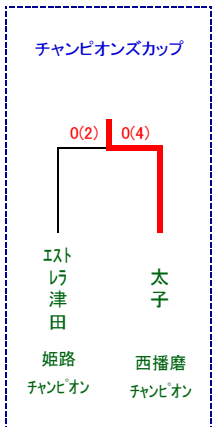

○予選リーグ2日目 11月11日(日)

Kickoff	グループA		グループB		グループC		グループD	
	対戦	審判	対戦	審判	対戦	審判	対戦	審判
10:00	飾磨 1 - 0 飾西	市川	網干 0 - 4 飾磨工	姫路西	姫路南 1 - 1 市姫路	姫路工	琴丘 2 - 0 淳心	東洋
11:15	香寺 1 - 1 市川	飾磨	別所 0 - 5 福崎	飾磨工	姫路工 10 - 0 日生・夢前	姫路南	津田 1 - 1 東洋	淳心
12:30			姫路西 1 - 0 飾磨工	網干	姫路東 1 - 1 市姫路	日・夢		
13:45	市川 1 - 3 飾西	香寺	網干 3 - 1 別所	飾磨工	姫路南 0 - 1 姫路工	姫路東	琴丘 1 - 0 東洋	津田
15:00	飾磨 1 - 0 香寺	飾西	姫路西 3 - 2 福崎	別所	姫路東 11 - 0 日生・夢前	市姫路	淳心 1 - 6 津田	琴丘

○決勝・準決勝 11月18日(日)

会場：陸上競技場

会場：中島公園グラウンド

○準々決勝 11月17日(土)

会場：琴丘高校

1. 交替人数: メンバー提出20名のうち9名交替可
2. 試合時間: 予選リーグ30分ハーフ、トーナメント35分ハーフ(延長なし、同点PK戦)