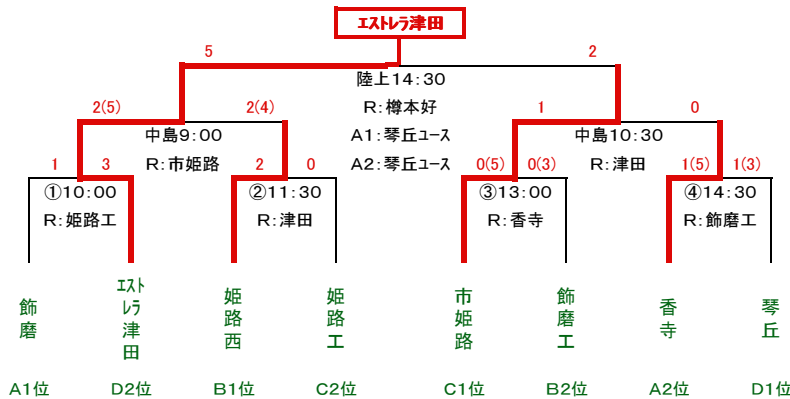

[グループD]

	琴丘	津田	東洋	淳心	勝点	得失	順位
琴丘	—	0 - 0	1 - 0	2 - 0	7	+3	1
津田	0 - 0	—	1 - 1	6 - 1	5	+5	2
東洋	0 - 1	1 - 1	—	3 - 2	4	0	3
淳心	0 - 2	1 - 6	2 - 3	—	0	-8	5

○予選リーグ1日目 11月10日(土)

Kickoff	グループA		グループB		グループC		グループD	
	対戦	審判	対戦	審判	対戦	審判	対戦	審判
10:00			別所 0 - 13 姫路西	網干	姫路工 1 - 1 姫路東	日・夢		
11:15			福崎 2 - 1 網干	飾磨工	日生・夢前 0 - 15 姫路南	姫路工		
12:30	飾磨 4 - 0 市川	飾西	飾磨工 16 - 0 別所	姫路西	市姫路 4 - 0 姫路工	姫路東		
13:45	飾西 0 - 1 香寺	飾磨	姫路西 4 - 0 網干	飾磨工	姫路東 0 - 0 姫路南	市姫路	琴丘 0 - 0 津田	東洋
15:00			飾磨工 2 - 0 福崎	別所	市姫路 16 - 0 日生・夢前	姫路南	東洋 3 - 2 淳心	琴丘

○予選リーグ2日目 11月11日(日)

Kickoff	グループA		グループB		グループC		グループD	
	対戦	審判	対戦	審判	対戦	審判	対戦	審判
10:00	飾磨 1 - 0 飾西	市川	網干 0 - 4 飾磨工	姫路西	姫路南 1 - 1 市姫路	姫路工	琴丘 2 - 0 淳心	東洋
11:15	香寺 1 - 1 市川	飾磨	別所 0 - 5 福崎	飾磨工	姫路工 10 - 0 日生・夢前	姫路南	津田 1 - 1 東洋	淳心
12:30			姫路西 1 - 0 飾磨工	網干	姫路東 1 - 1 市姫路	日・夢		
13:45	市川 1 - 3 飾西	香寺	網干 3 - 1 別所	飾磨工	姫路南 0 - 1 姫路工	姫路東	琴丘 1 - 0 東洋	津田
15:00	飾磨 1 - 0 香寺	飾西	姫路西 3 - 2 福崎	別所	姫路東 11 - 0 日生・夢前	市姫路	淳心 1 - 6 津田	琴丘

○決勝・準決勝 11月18日(日)

会場：陸上競技場

会場：中島公園グラウンド

○準々決勝 11月17日(土)

会場：琴丘高校

1. 交替人数: メンバー提出20名のうち9名交替可
2. 試合時間: 予選リーグ30分ハーフ、トーナメント35分ハーフ(延長なし、同点PK戦)