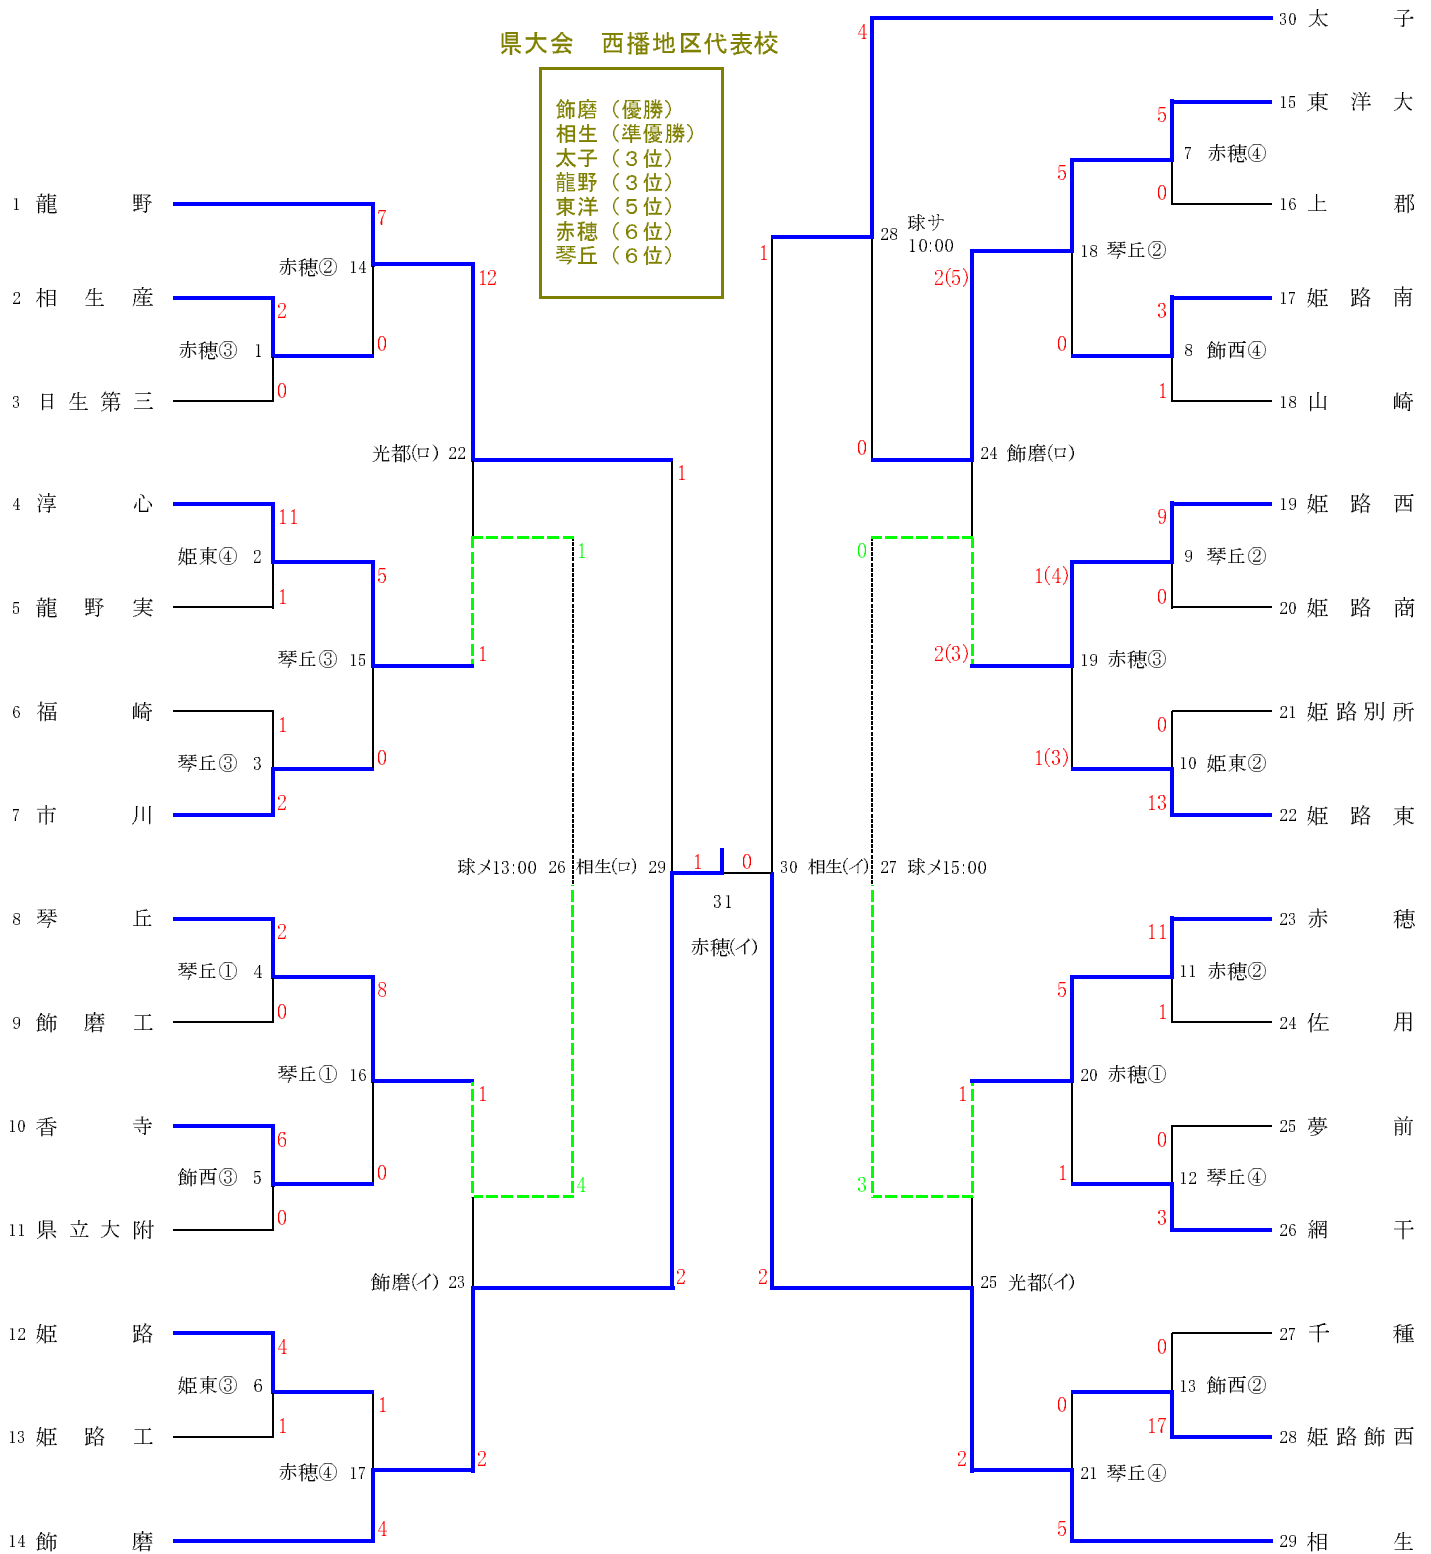

平成19年度兵庫県サッカー選手権西播予選 兼 前期西播大会

9/1 (土) | 9/8 (土) | 9/9 (日) | 9/15 (土) | 9/16 (日) | 9/17 (月) | 9/16 (日) | 9/15 (土) | 9/9 (日) | 9/8 (土) | 9/1 (土)

県大会 西播地区代表校

飾磨 (優勝)
相生 (準優勝)
太子 (3位)
龍野 (3位)
東洋 (5位)
赤穂 (6位)
琴丘 (6位)

< 時 間 >

- ① 9:30~ (イ) 10:00~
- ② 11:15~ (ロ) 12:00~
- ③ 13:00~ (ハ) 14:00~
- ④ 14:45~

< 会 場 >

- 相生…相生高校
- 姫東…姫路東高校
- 琴丘…琴丘高校
- 飾磨…飾磨高校
- 飾西…飾西高校
- 赤穂…赤穂高校
- 球メ…球技スポーツメイン
- 太子…太子高校
- 光都…播磨光都
- 球サ…球技スポーツサブ