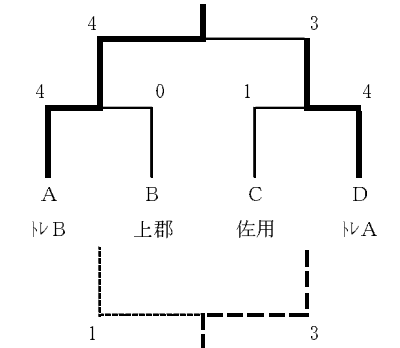

西播磨サッカー大会 リーグ戦結果 (1日目)

<Aグループ> (播磨光都サッカー場) 会場 会場主任 (龍野) 高校

	龍野	龍野実	トレB	勝点	得失	順位
龍野	-	○ 7 - 4	○ 3 - 2	6	+4	1
龍野実	× 4 - 7	-	× 1 - 7	0	-9	3
トレB	× 2 - 3	○ 7 - 1	-	3	+5	2

<Bグループ> (赤穂) 会場 会場主任 (赤穂) 高校

	上郡	赤穂	相生産	勝点	得失	順位
上郡	-	× 0 - 5	○ 3 - 1	3	-3	2
赤穂	○ 5 - 0	-	○ 6 - 0	6	+11	1
相生産	× 1 - 3	× 0 - 6	-	0	-8	3

<Cグループ> (相生) 会場 会場主任 (相生) 高校

	相生	佐用	県大附	勝点	得失	順位
相生	-	○ 4 - 2	○ 8 - 0	6	+10	1
佐用	× 2 - 4	-	○ 4 - 1	3	+1	2
県大附	× 0 - 8	× 1 - 4	-	0	-11	3

<Dグループ> (龍野祇園公園) 会場 会場主任 (太子) 高校

	太子	山崎	トレA	勝点	得失	順位
太子	-	○ 8 - 0	○ 5 - 0	6	+13	1
山崎	× 0 - 8	-	× 1 - 6	0	-13	3
トレA	× 0 - 5	○ 6 - 1	-	3	0	2

	Aグループ	Bグループ	Cグループ	Dグループ	kick off
1	龍野 - 龍野実	上郡 - 赤穂	相生 - 佐用	太子 - 山崎	10:00
2	龍野実 - トレB	赤穂 - 相生産	佐用 - 県大附	山崎 - トレA	12:00
3	トレB - 龍野	相生産 - 上郡	県大附 - 相生	トレA - 太子	14:00

西播磨サッカー大会 トーナメント結果 (2日目)

<1位グループ> (光都) 会場

<2位グループ> (相生) 会場