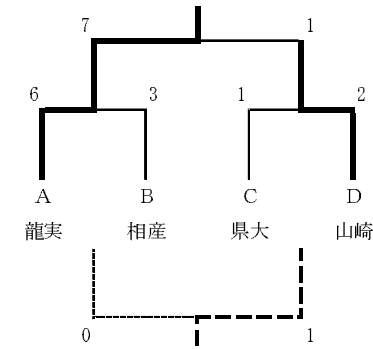

<3位グループ> (県大附) 会場