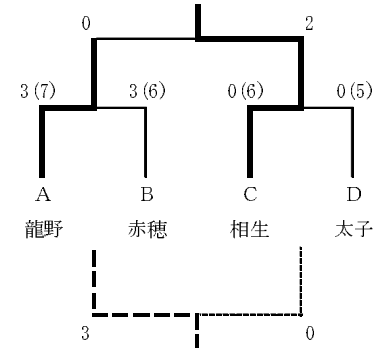

西播磨サッカー大会 リーグ戦結果 (1日目)

<Aグループ> (播磨光都サッカー場) 会場 会場主任 (龍野) 高校

	龍野	龍野実	トレB	勝点	得失	順位
龍野	-	○ 7 - 4	○ 3 - 2	6	+4	1
龍野実	× 4 - 7	-	× 1 - 7	0	-9	3
トレB	× 2 - 3	○ 7 - 1	-	3	+5	2

<Bグループ> (赤穂) 会場 会場主任 (赤穂) 高校

	上郡	赤穂	相生産	勝点	得失	順位
上郡	-	× 0 - 5	○ 3 - 1	3	-3	2
赤穂	○ 5 - 0	-	○ 6 - 0	6	+11	1
相生産	× 1 - 3	× 0 - 6	-	0	-8	3

<Cグループ> (相生) 会場 会場主任 (相生) 高校

	相生	佐用	県大附	勝点	得失	順位
相生	-	○ 4 - 2	○ 8 - 0	6	+10	1
佐用	× 2 - 4	-	○ 4 - 1	3	+1	2
県大附	× 0 - 8	× 1 - 4	-	0	-11	3

<Dグループ> (龍野祇園公園) 会場 会場主任 (太子) 高校

	太子	山崎	トレA	勝点	得失	順位
太子	-	○ 8 - 0	○ 5 - 0	6	+13	1
山崎	× 0 - 8	-	× 1 - 6	0	-13	3
トレA	× 0 - 5	○ 6 - 1	-	3	0	2

	Aグループ	Bグループ	Cグループ	Dグループ	kick off
1	龍野 - 龍野実	上郡 - 赤穂	相生 - 佐用	太子 - 山崎	10:00
2	龍野実 - トレB	赤穂 - 相生産	佐用 - 県大附	山崎 - トレA	12:00
3	トレB - 龍野	相生産 - 上郡	県大附 - 相生	トレA - 太子	14:00

西播磨サッカー大会 トーナメント結果 (2日目)

<1位グループ> (光都) 会場

<2位グループ> (相生) 会場