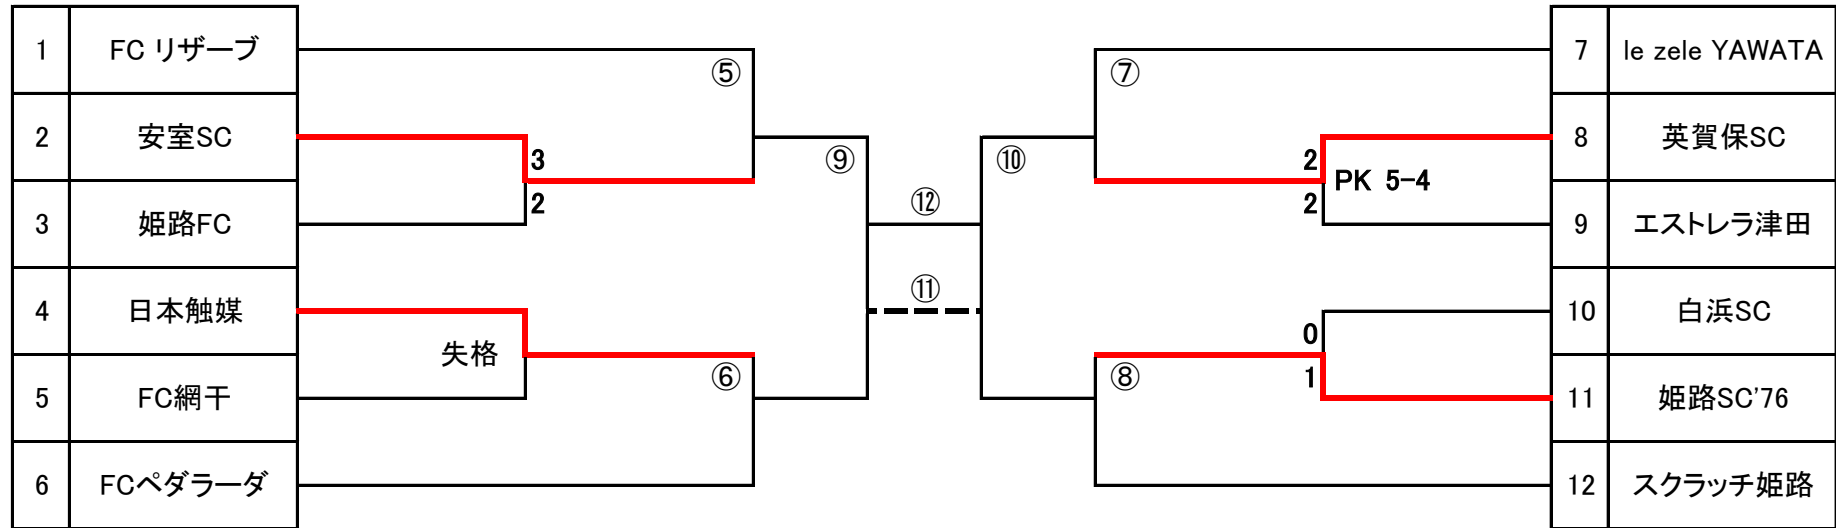

第66回播州社会人サッカー選手権大会
 (クラブ選手権代表選考大会)

会場	陸上競技場			
日程				
1月7日	①	②	③	④
1月14日	選抜TM			
1月28日	⑤	⑥	⑦	⑧
2月11日	⑨	⑩		
2月25日	⑪	⑫		