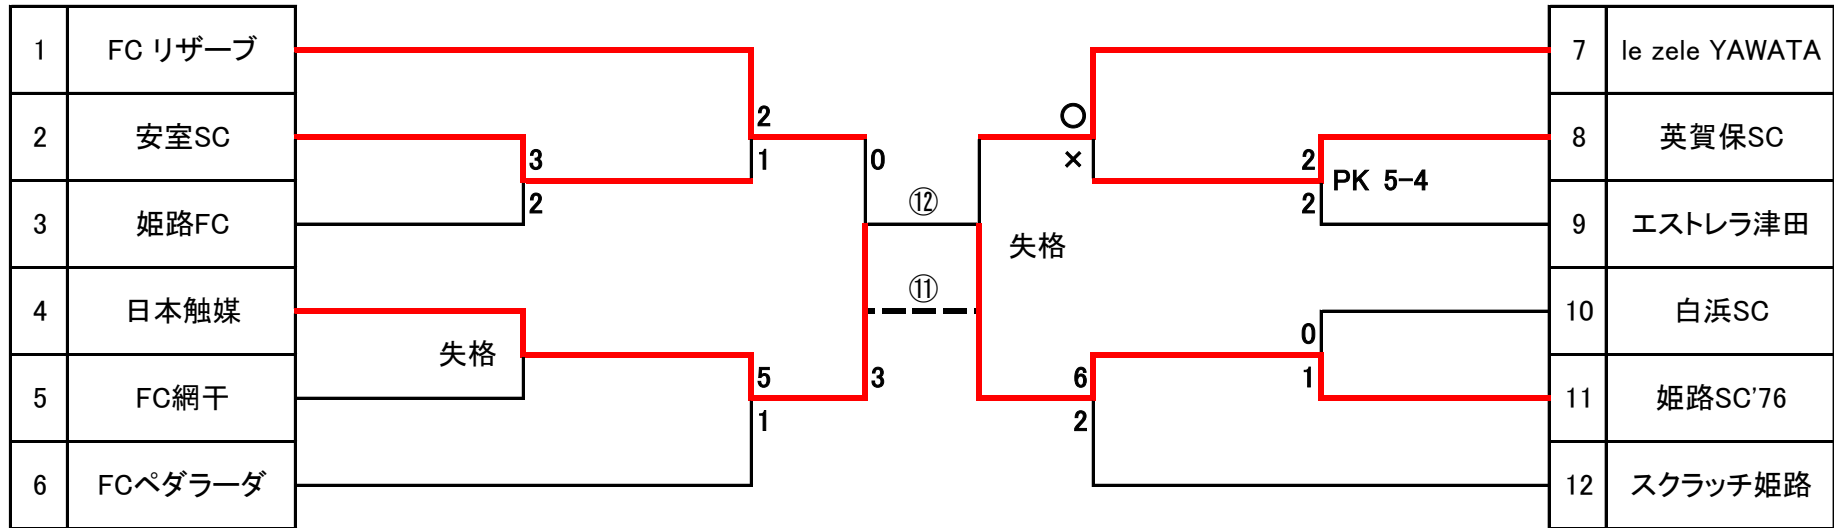

第66回播州社会人サッカー選手権大会
 (クラブ選手権代表選考大会)

会場	陸上競技場			
日程				
1月7日	①	②	③	④
1月14日	選抜TM			
1月28日	⑤	⑥	⑦	⑧
2月11日	⑨	⑩		
2月25日	⑪	⑫		